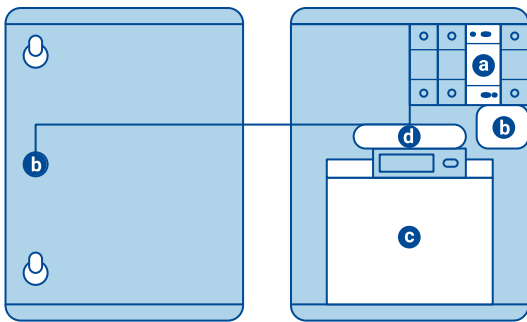

Caratteristiche Tecniche

interno sportello

interno quadro

- **a Router** per connessione Wi-Fi e con SIM
- **b Camera pinhole** stenopeica, con sensore 4 Megapixel
- **c Caricabatteria**
- **d Batteria LiFeP04** ricaricabile al litio-ferro-fosfato con sgancio rapido per una veloce sostituzione

Specifiche

- › La camera stenopeica è piccola e resa invisibile all'interno del quadro; è dotata di un **sensore full HD** che le consente di rilevare le immagini anche in condizioni di scarsa luminosità
- › I filmati sono archiviati sulla **memoria SD interna** e possono essere raggiunti da remoto, tramite il cloud
- › Le **registrazioni** sono **criptate** per la massima sicurezza
- › La telecamera è collegata ad un cavo che le consente di essere **estratta dal quadro** ed **utilizzata stand-alone**
- › Dimensioni quadro: 400 x 300 x 206 mm
- › Possibile kit batteria aggiuntiva dotato di caricabatteria